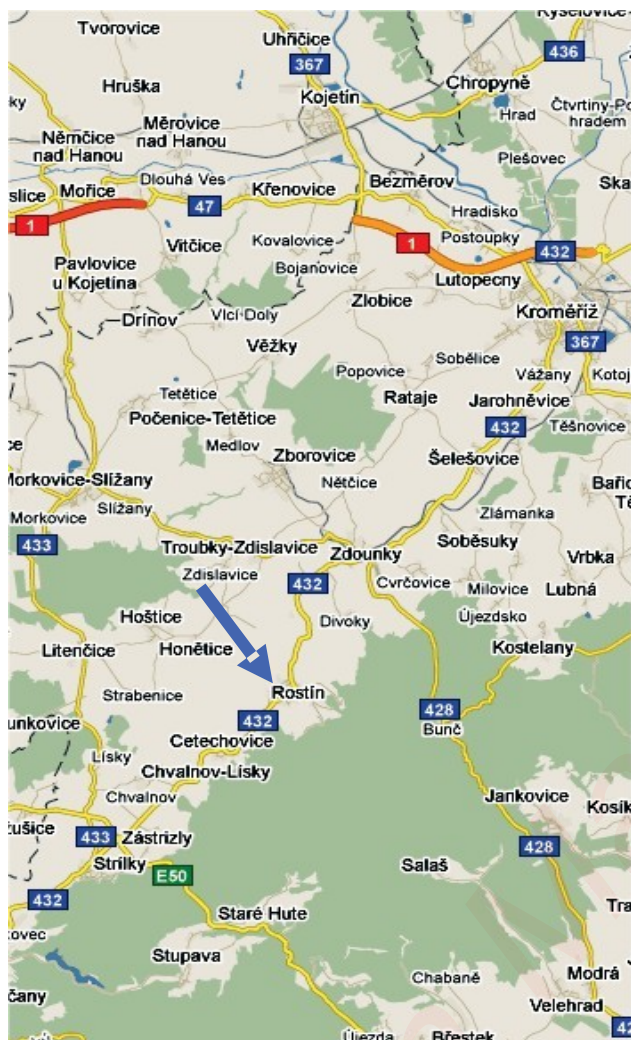

KDE NÁS NAJDETE:

možnost pořádání dětských táborů
možnost pořádání sportovních soustředění
travnaté fotbalové hřiště 100 m
víceúčelové hřiště s umělým povrchem 100 m
tenisové kurty 1 km
sauna s vířivou vanou
tělocvična Zdounky 6 km
možnost koupání 1 km
školy v přírodě, školení, kurzy, kulturní akce
učebna pro 42 osob s internetem, dataprojektor
cykloturistika (úschovna kol)
možnost pořádání cvičebních víkendů